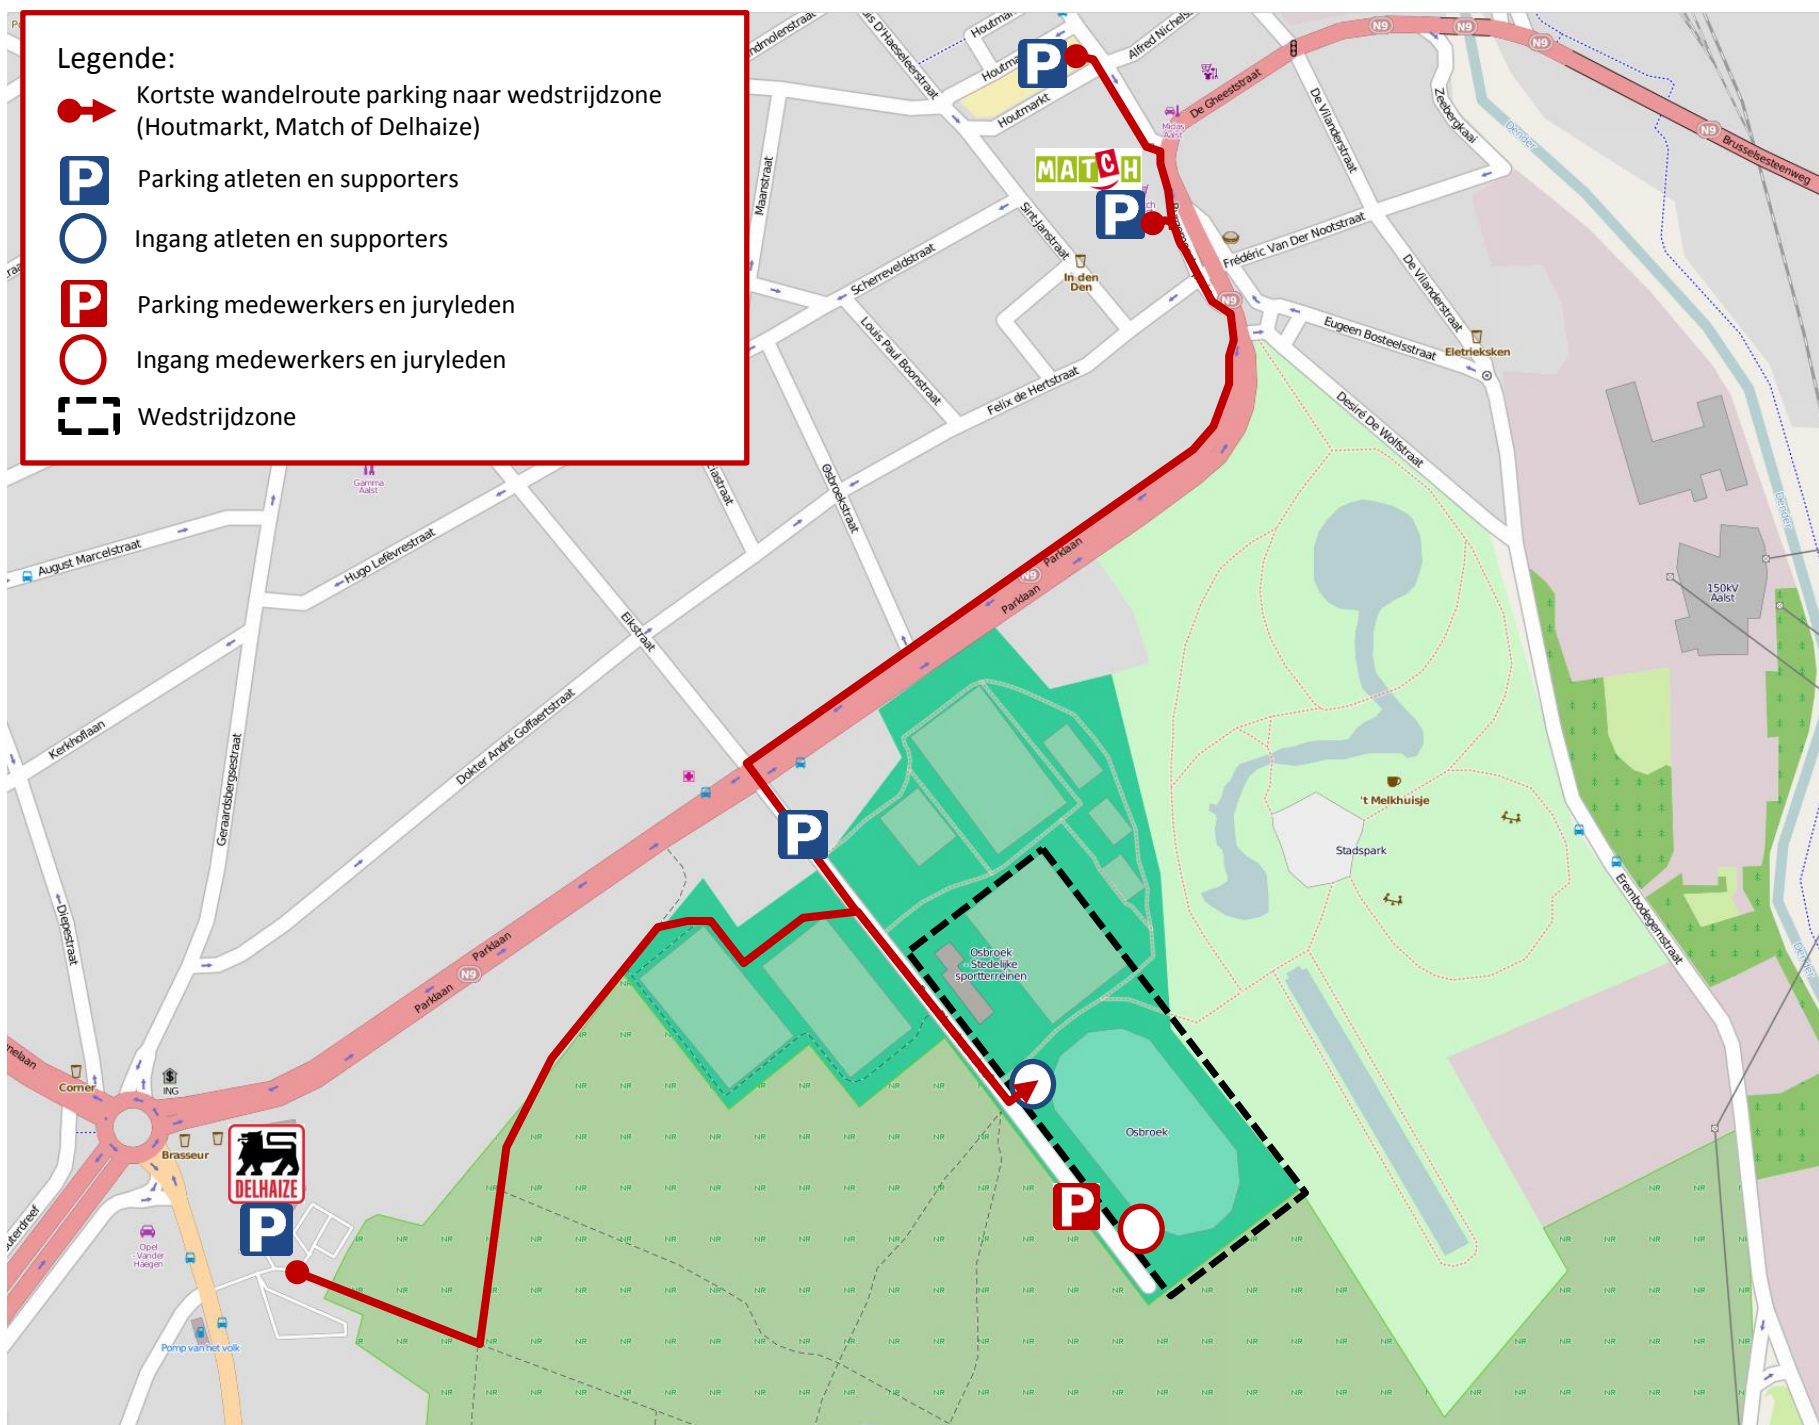

Provinciaal Kampioenschap Aflossingen

Zondag 18 augustus 2013

Sportcentrum Osbroek - F. Blanckaertdreef, 9300 Aalst

Legende:

-  Kortste wandelroute parking naar wedstrijdzone (Houtmarkt, Match of Delhaize)
-  Parking atleten en supporters
-  Ingang atleten en supporters
-  Parking medewerkers en juryleden
-  Ingang medewerkers en juryleden
-  Wedstrijdzone

Provinciaal Kampioenschap Aflossingen

Zondag 18 augustus 2013

1. Ingang atleten en supporters
2. Ingang medewerkers en juryleden
3. Inschrijvingen (chalet ALVA)
4. Podiumhuldiging
5. Wedstrijdsecretariaat
6. Opwarmingszone aflossingen (kunstgrasveld) → **spikes zijn hier verboden!**
7. Doorgang opwarmingszone
8. Kleedkamers en dopingcontrole
9. **Verzamelplaats BEN t.e.m. MIN**

Catering

Toiletten

EHBO-post

Zone clubtenten

Parking atleten en supporters

Parking medewerkers en juryleden