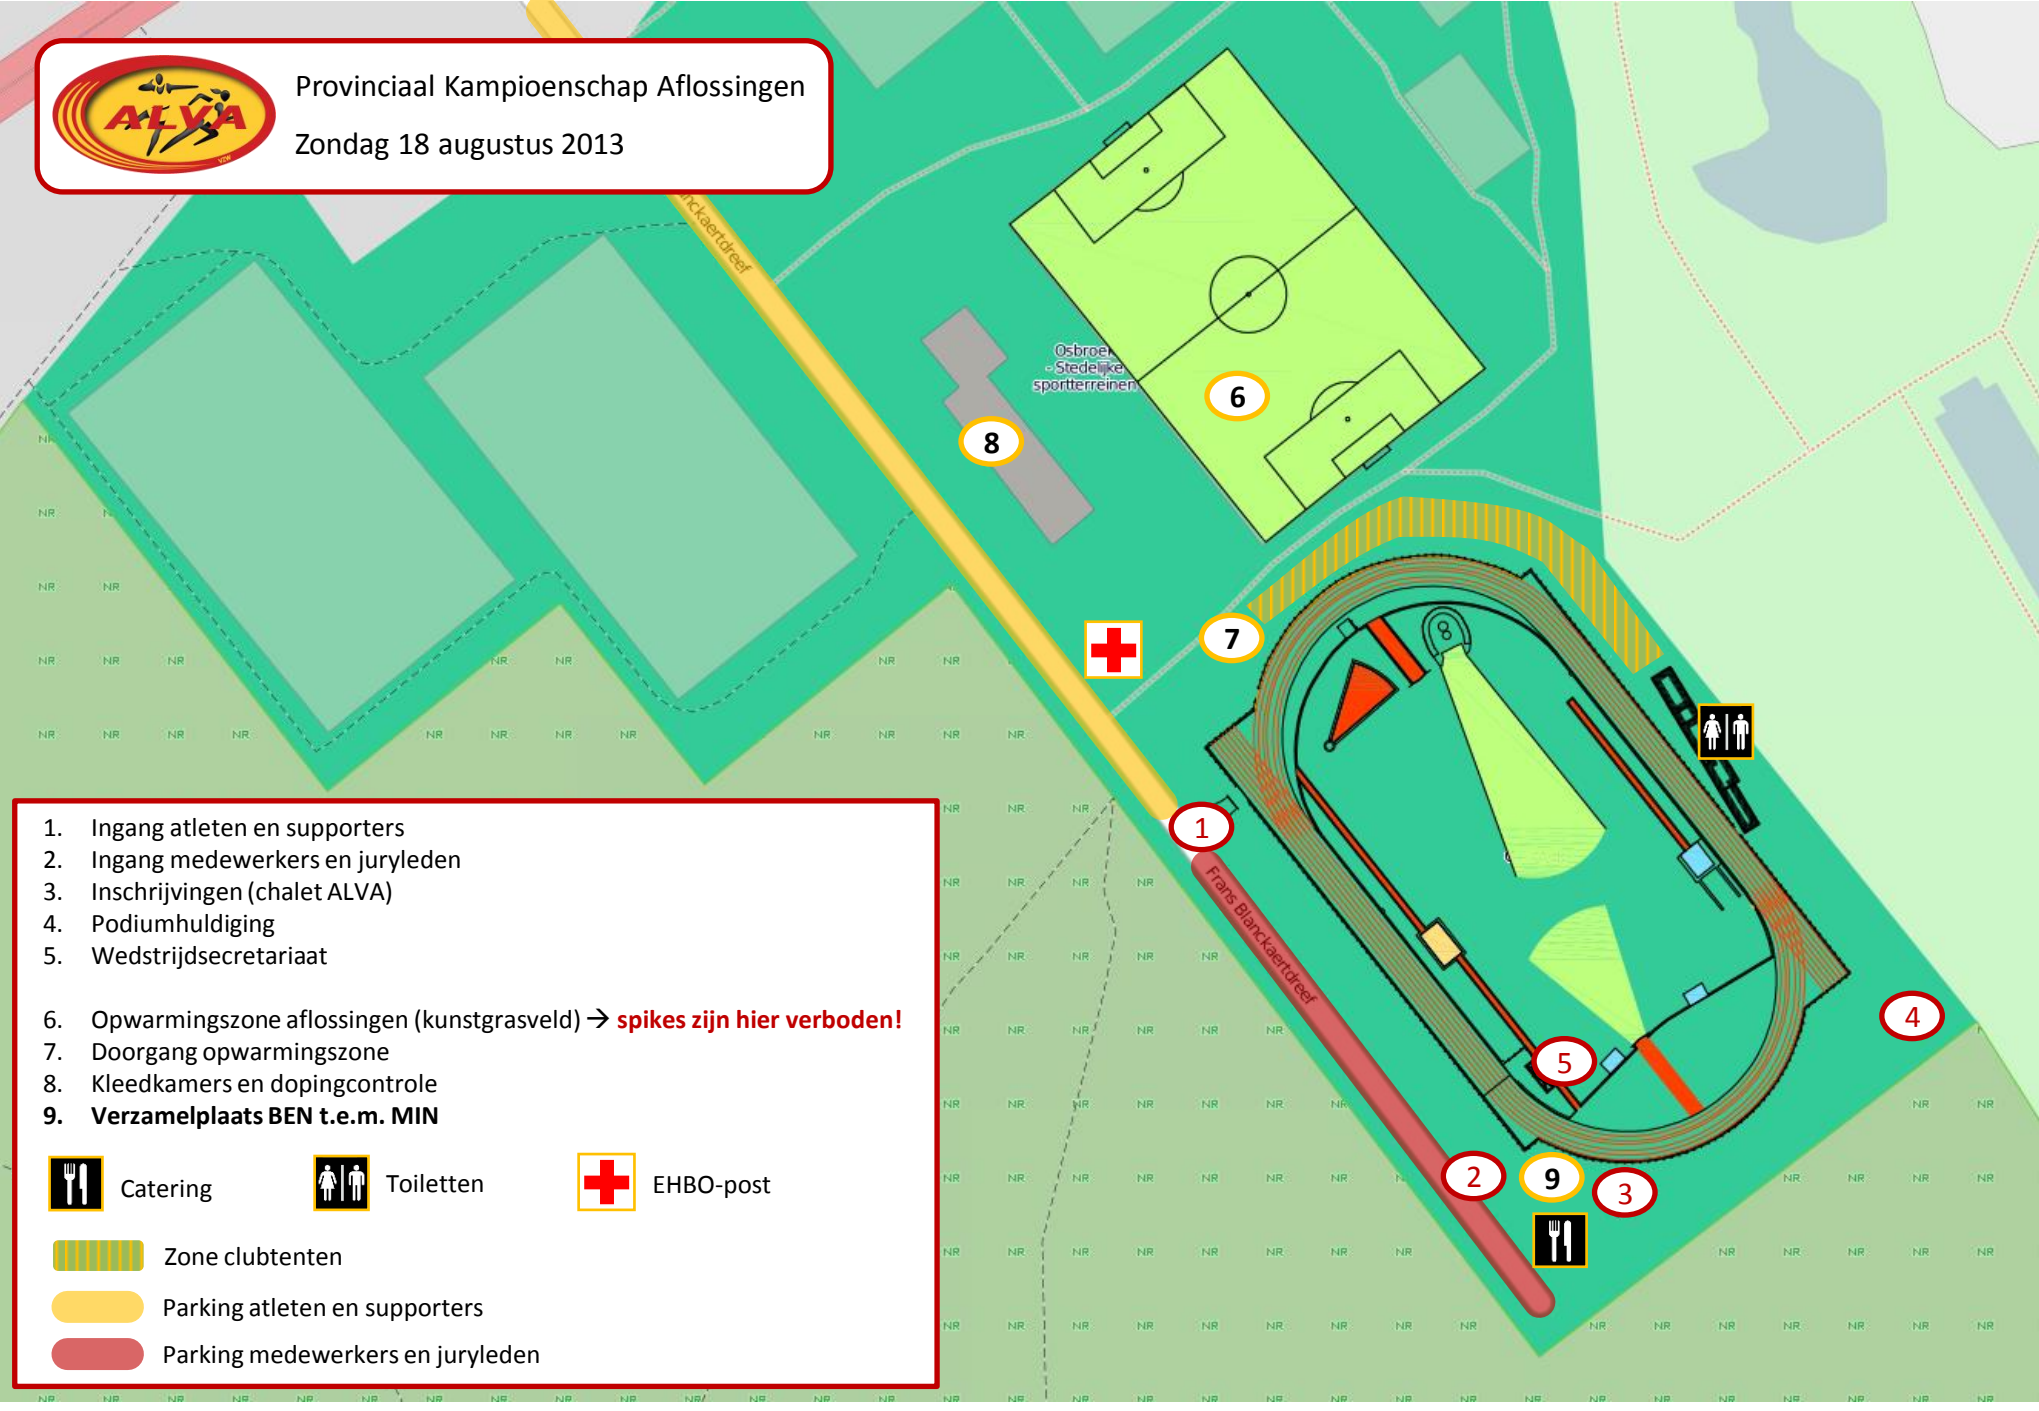

Provinciaal Kampioenschap Aflossingen

Zondag 18 augustus 2013

Sportcentrum Osbroek - F. Blanckaertdreef, 9300 Aalst

Legende:

-  Kortste wandelroute parking naar wedstrijdzone (Houtmarkt, Match of Delhaize)
-  Parking atleten en supporters
-  Ingang atleten en supporters
-  Parking medewerkers en juryleden
-  Ingang medewerkers en juryleden
-  Wedstrijdzone

Provinciaal Kampioenschap Aflossingen

Zondag 18 augustus 2013

1. Ingang atleten en supporters
2. Ingang medewerkers en juryleden
3. Inschrijvingen (chalet ALVA)
4. Podiumhuldiging
5. Wedstrijdsecretariaat
6. Opwarmingszone aflossingen (kunstgrasveld) → **spikes zijn hier verboden!**
7. Doorgang opwarmingszone
8. Kleedkamers en dopingcontrole
9. **Verzamelplaats BEN t.e.m. MIN**

Catering

Toiletten

EHBO-post

Zone clubtenten

Parking atleten en supporters

Parking medewerkers en juryleden